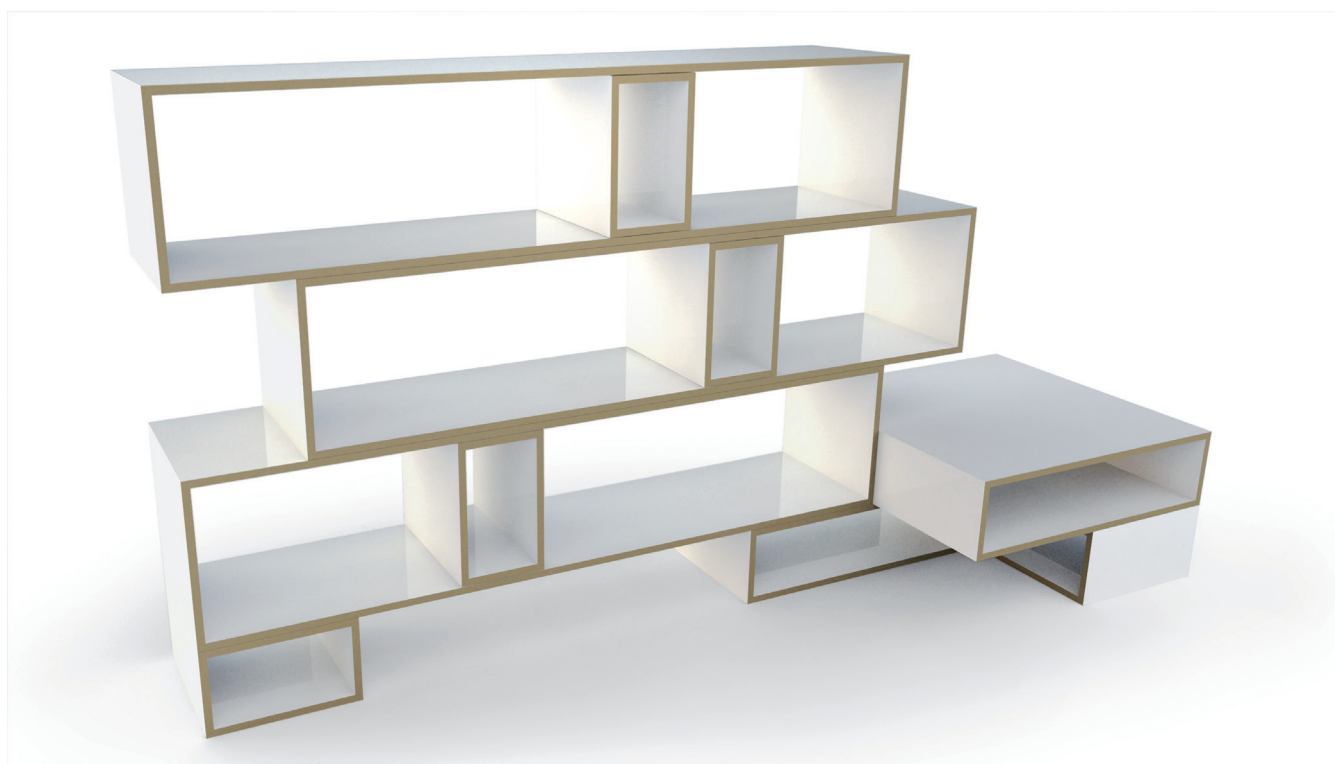

komat

regaleo

regaleo besticht durch sein simples prinzip und die flexibilität, die sich der individuellen wohnsituation anpasst. es besteht aus modulen, seine asymmetrie entwickelt sich bei der stapelung in ein lebhaftes, leichtes arrangement.

material: melaminbeschichtung weiss, schnittkanten, mdf geölt

design: matthias kothe, patrik sonntag

regaleo

modul 1

maße:

b: 163 cm h: 36 cm t: 35 cm

verkaufspreis, incl. 19% mwst
317,44 €

modul 2

maße:

b: 33 cm h: 18 cm t: 35 cm

59,96 €

modul 3

maße:

b: 70 cm h: 18 cm t: 35 cm

85,01 €

tischmodul

maße:

b: 70 cm h: 18 cm t: 70 cm

147,42 €